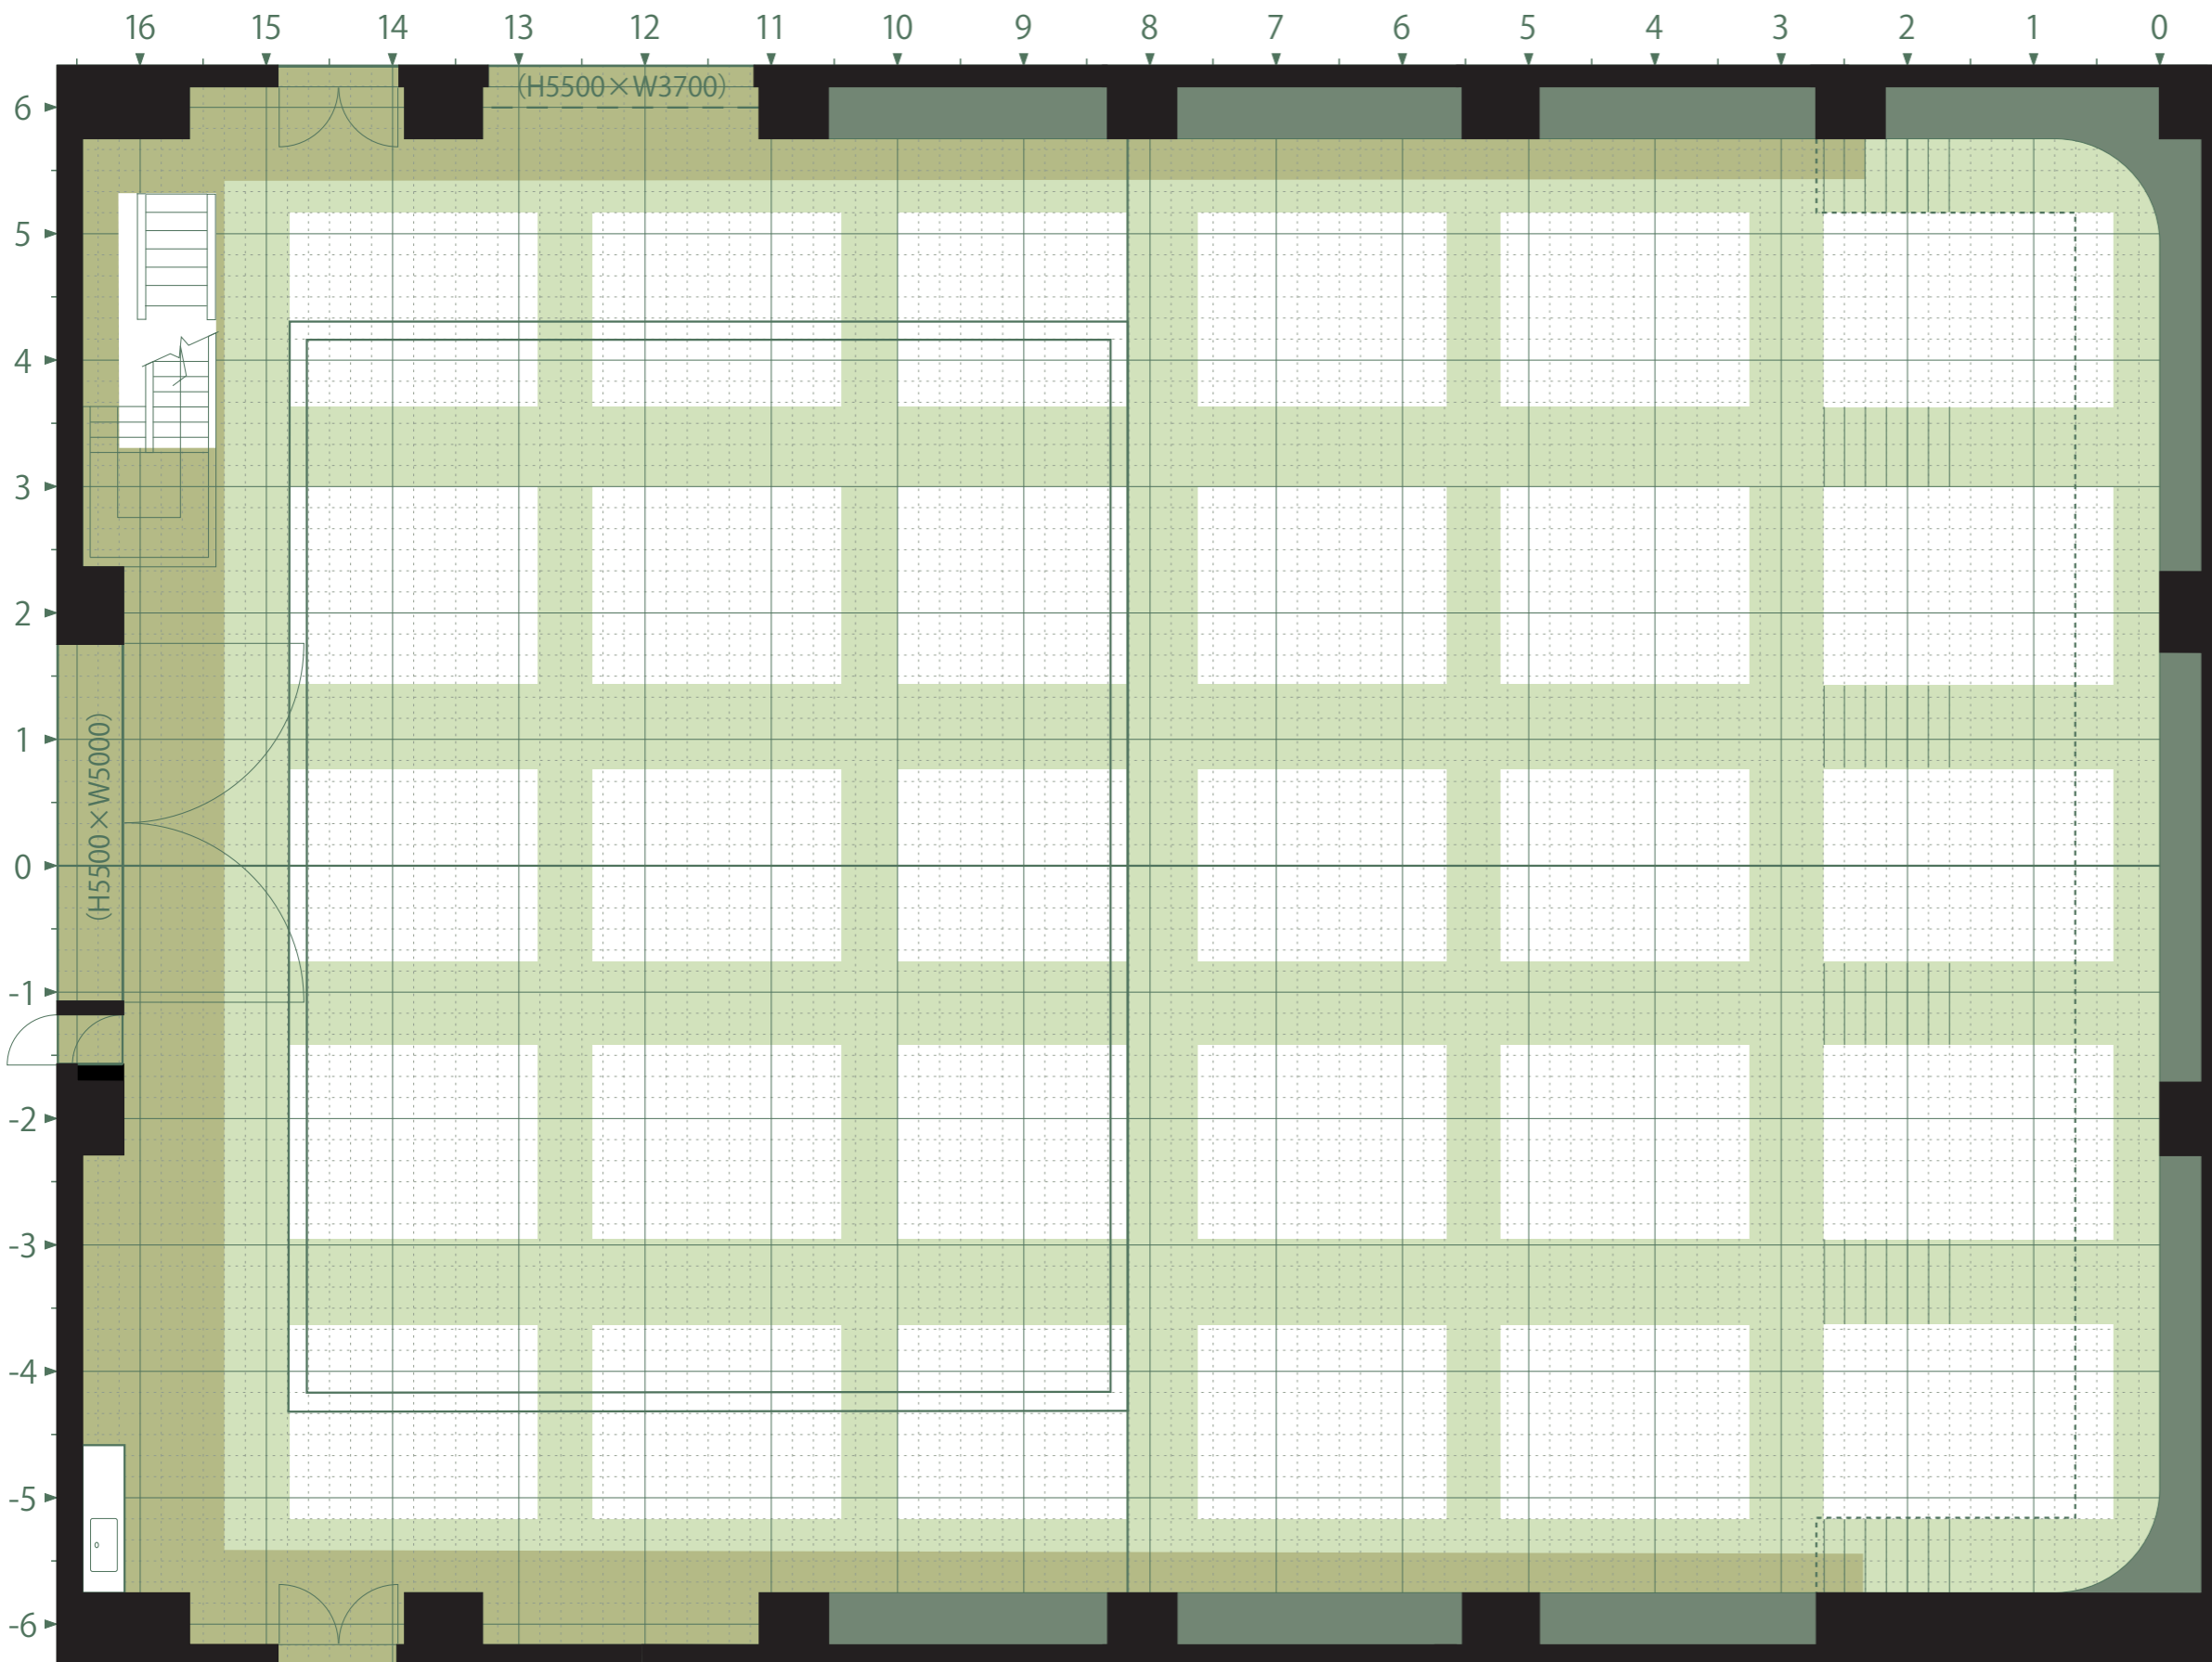

## A Studio

- 撮影ステージ 200坪
- 実効寸法 巾 (W) 21m x 高 (H) 10m x 奥行 (D) 30m  
 キャットウォーク下 10m  
 サイドウォーク下 8m
- 3面R水平線 色塗装可 (W) 21m x (H) 10m x (D) 5m
- 移動パネル 色塗装可 2枚 (W) 3間 x (H) 3.5間
- グリッドクライマー 40本設置
- ギヤントレークレーン 0.5t 3基設置
- 機材搬入口寸法 (W) 5.0m x (H) 5.5m
- 電気容量 単相三線 100/200V 400kw  
 三相三線 200V 40kw

- キャットウォーク  
GL + 10M
- サイドウォーク  
GL + 8M

1/100