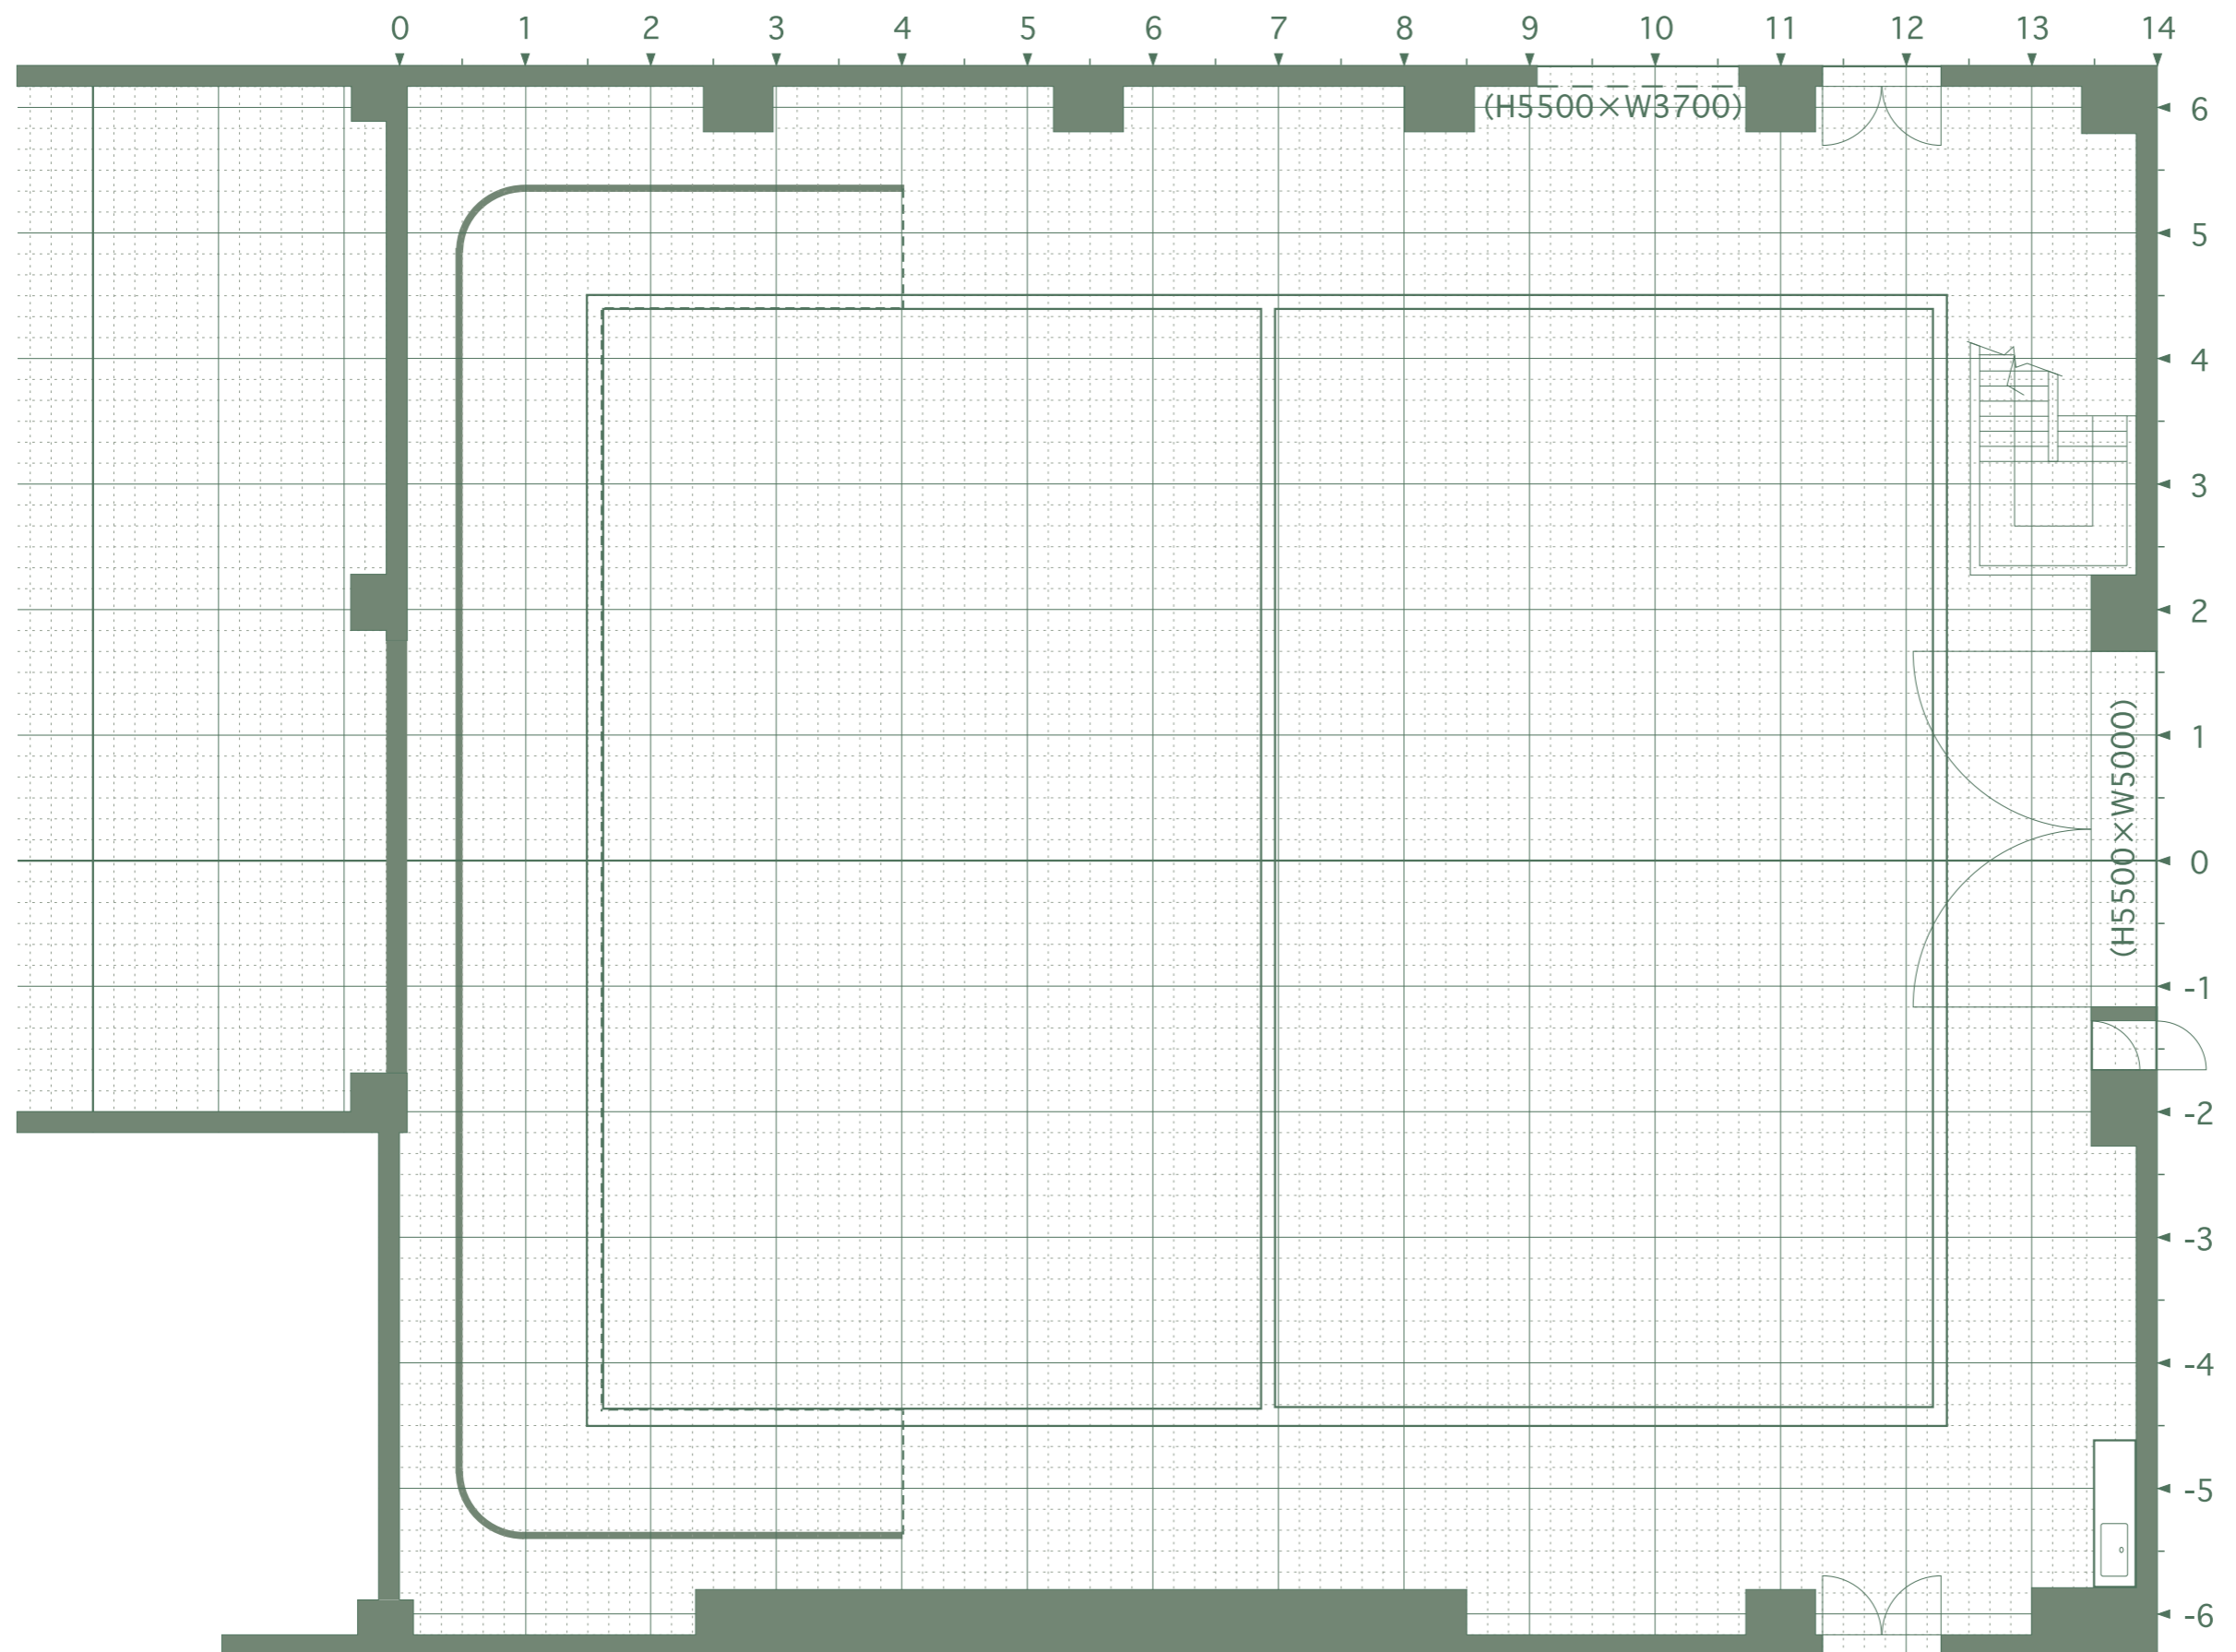

Date _____

撮影ステージ 170坪

実効寸法 巾 (W) 21m× 高 (H) 10m× 奥行 (D) 25m

3面R水平 (着脱式) 色塗装可 (W) 19.7m× (H) 7.4m× (D) 11.2m

移動パネル 色塗装可 1枚 (W) 3.6m× (H) 5.2m

キャットウォーク下 10m

サイドウォーク下 8m