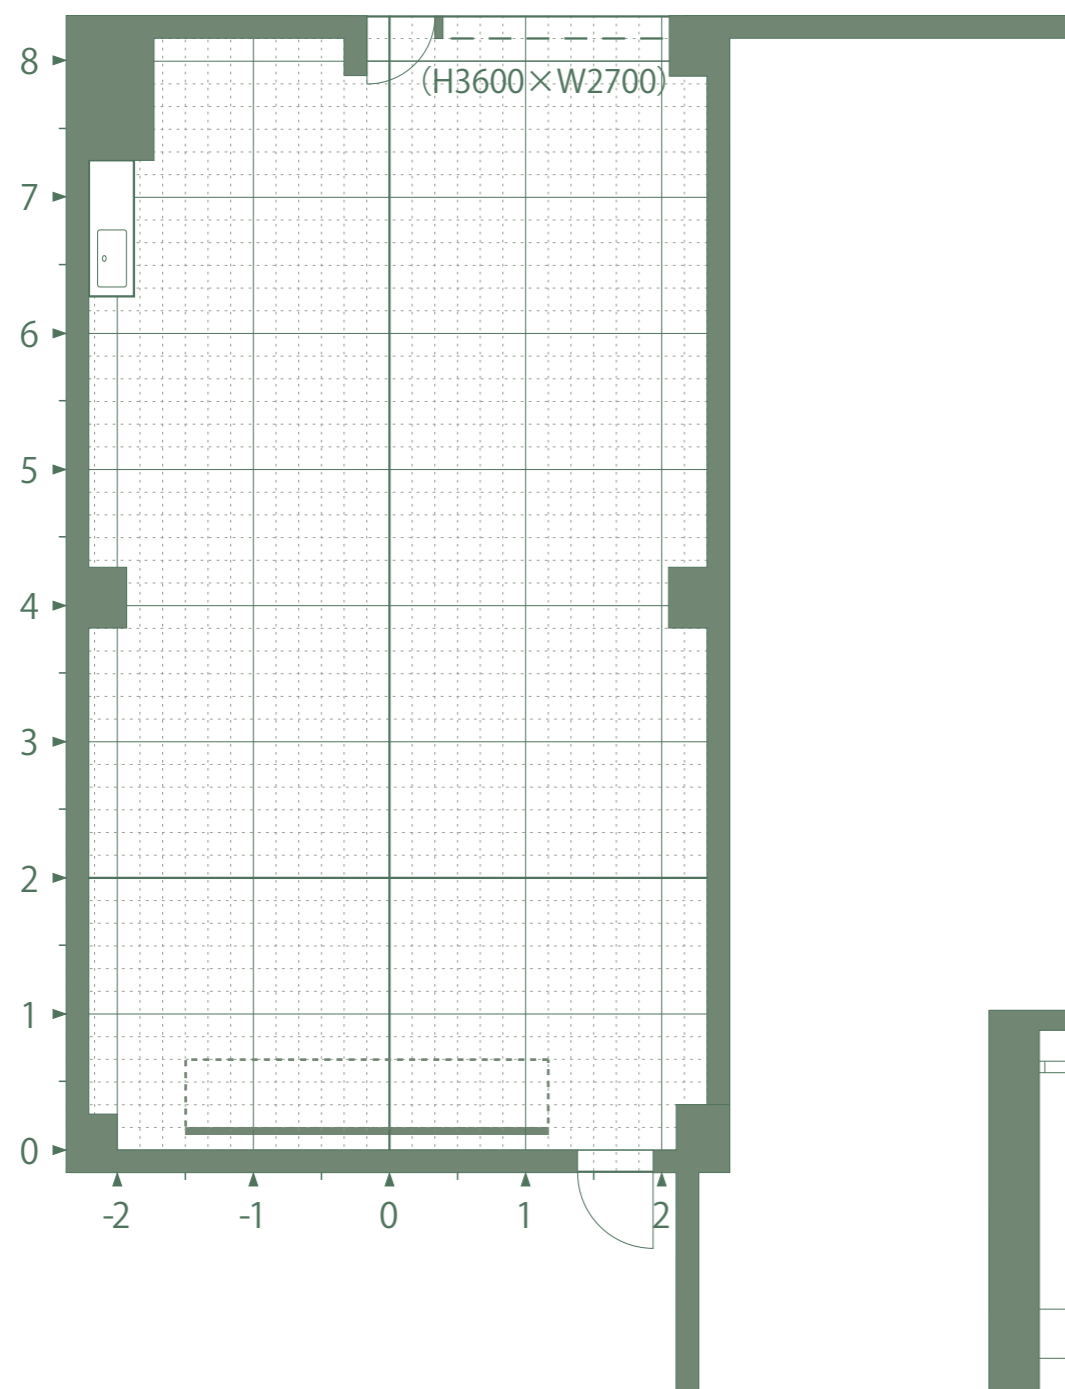

Date _____

撮影ステージ 35坪
 実効寸法 巾 (W) 7.2m x 高 (H) 7m x 奥行 (D) 14m
 1面R水平線 色塗装可 (W) 5.4m x (H) 5.4m x (D) 5.4m
 テレクライマー下 6m