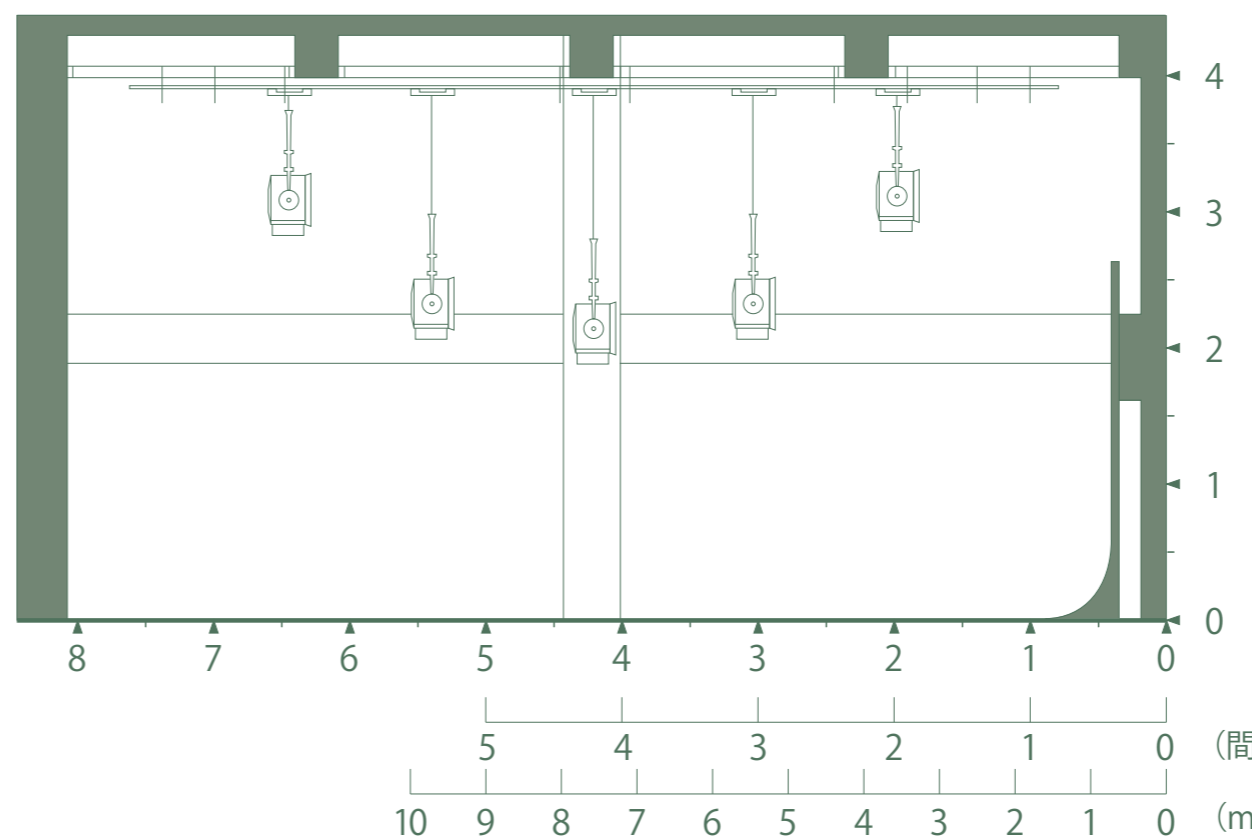

Date _____

撮影ステージ 35坪
 実効寸法 巾 (W) 7.2m x 高 (H) 7m x 奥行 (D) 14m
 1面R水平線 色塗装可 (W) 5.4m x (H) 5.4m x (D) 5.4m
 テレクライマー下 6m