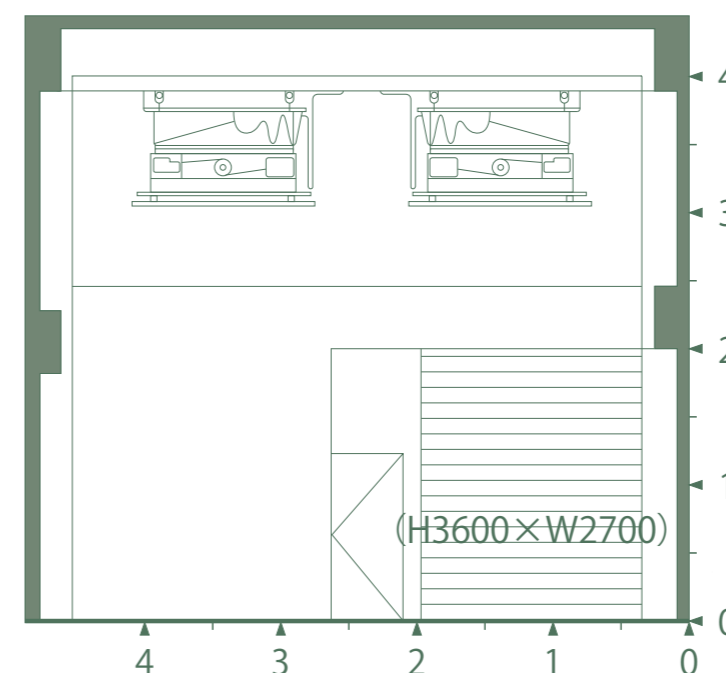

Date _____

撮影ステージ 35坪
 実効寸法 巾 (W) 7.2m x 高 (H) 7m x 奥行 (D) 14m
 1面R水平線 色塗装可 (W) 5.4m x (H) 5.4m x (D) 5.4m
 テレクライマー下 6m