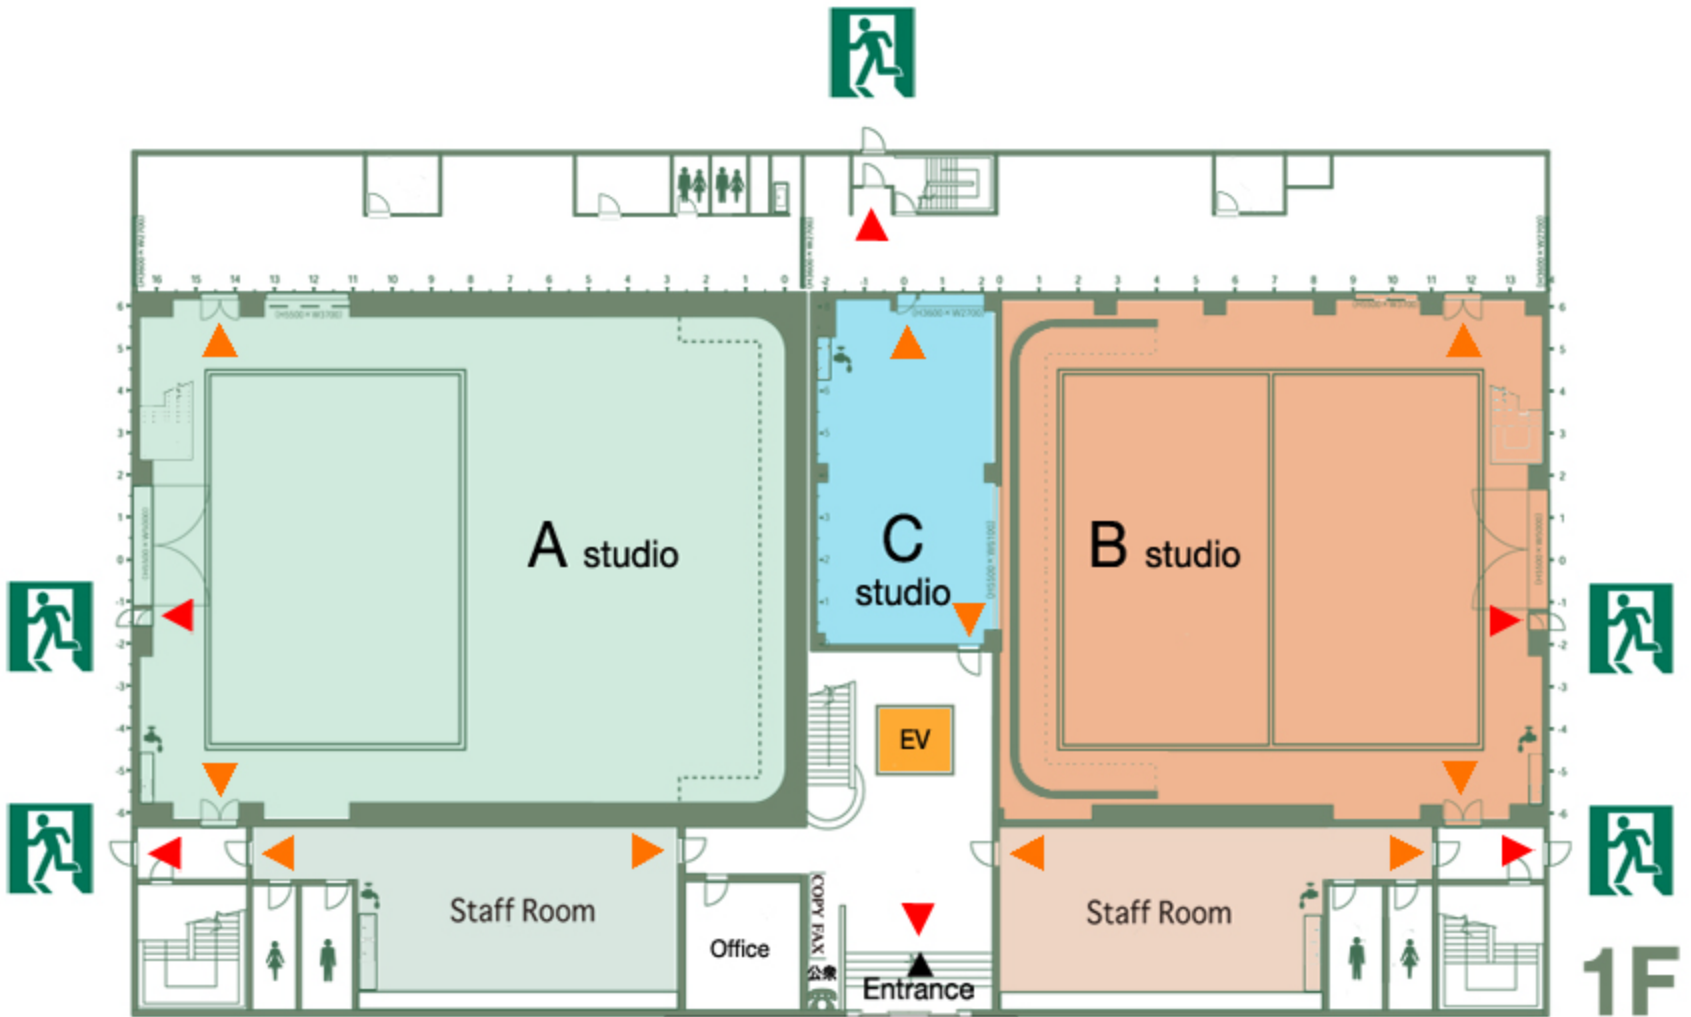

STUDIO 避難経路

マークが非常口です。

◀▶ が避難経路です。

P Reservation Area

R No Parking

P Reservation Area