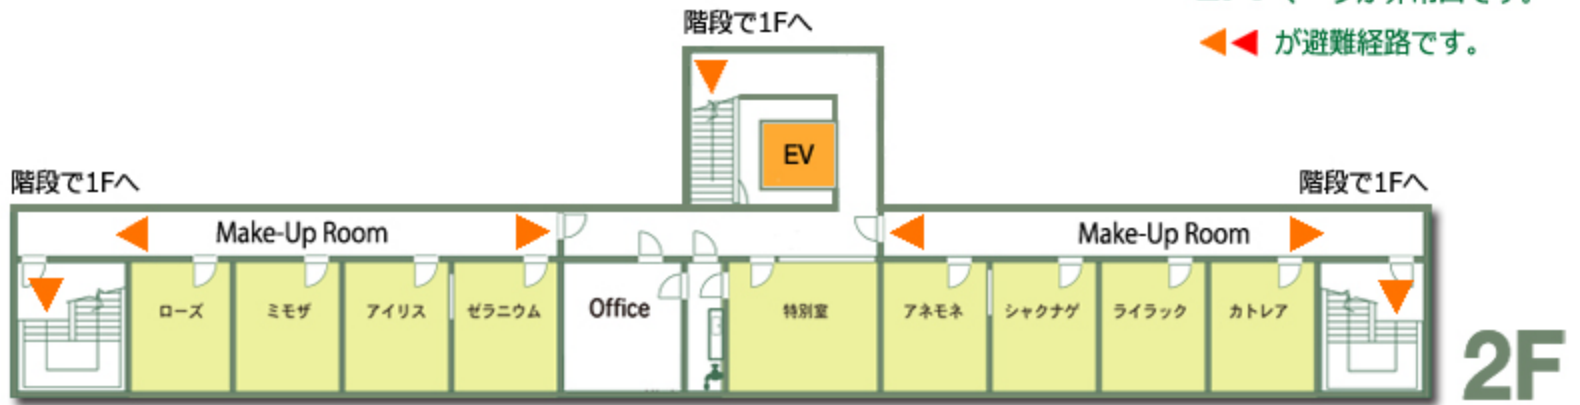

STUDIO 避難経路

マークが非常口です。

◀▶ が避難経路です。

P Reservation Area

R No Parking

P Reservation Area